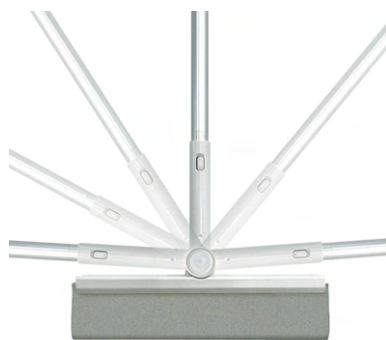

イチケツ
ムブラシ 登録商標

日本シール株式会社

本社工場 〒559-0025 大阪市住之江区平林南1丁目3番65号

TEL 06-6682-4163

FAX 06-6682-4425