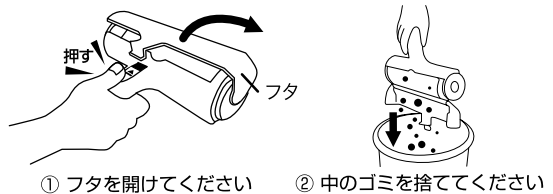

ゴミの捨て方

- 下記のゴミや場所の清掃には不向きです
  - ・ 硬く滑らかな場所 (フローリング・タイル・コンクリートなど)
  - ・ 織物類で毛足 (清掃箇所) が極端に短い場所
  - ・ 粗いゴミ (パン屑・米粒) や紙屑などの清掃
  - ・ 湿った場所 (水分や油分を含んだ場所)
  - ・ 湿ったゴミの清掃
- ※ 衣類には衣類用のエチケットブラシをご使用ください
- 本体の汚れは、水または中性洗剤を含ませた柔らかい布で拭き取ってください
- ※ 水洗い可能ですが、洗った後は完全に乾いてからご使用ください。
- ペットの体及び人体には使用しないでください
- 火気に近づけないでください

日本シール株式会社
本社工場 〒559-0025 大阪市住之江区平林南1丁目3番65号
TEL 06-6682-4163
FAX 06-6682-4425