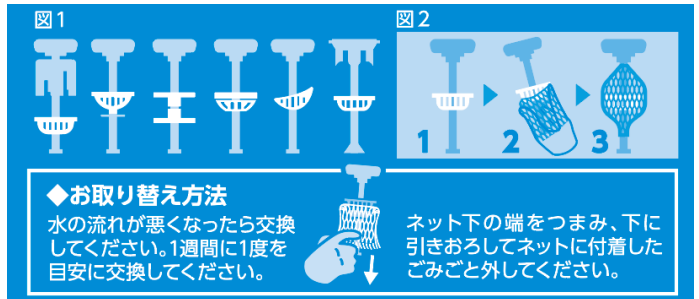

【使い方動画はこちら】

【特徴/使い方】

- 1、ホルダーにテープを挿し込んで少し巻き込む。
- 2、そのままケースに戻しフタをくるくる回す
- 3、綺麗にすばやく巻き取れ、そのまま持ち帰れます。

コンパクトに持ち帰り

重ねて鑑賞できる

キレイに保管もできる

【使用上のご注意】

- 銀テープの素材によっては、本商品に色移りすることがありますのでご注意ください。
- 銀テープの幅、材質、長さによってはご使用になれない場合があります。
- 本商品を本来の目的以外にはご使用にならないでください。
- 変形や変色の原因となりますので、直射日光や高温、多湿の場所を避けて保管してください。
- 使用頻度による経年劣化により、蓋部分に緩みなどが起る場合があります。
- 強く引っ張ったり負担をかけると破損する恐れがあります。
- 本体に破損が生じた場合は、怪我や事故の原因となるため、直ちに使用をおやめください。
- 誤飲の危険性がありますので、乳幼児や小さなお子様の手が届かない場所で使用・保管をしてください。

入数：1袋12個、1ケース180袋

材質：本体/PE樹脂

【取り付け方】

排水口から引き抜けるタイプのポップアップ排水栓専用です。
 1、ポップアップ排水栓で図1のようにゴミ受け皿があることを確認します。
 2、本品を図2のように、ゴミ受け皿が完全に覆いかぶさるまで取り付けて排水口へ戻します。
 3、水栓を上下に動かし、ネットがずれていないか確認してからご使用ください。ネットがゴミ受け皿より下にずれていると抜け落ちることがあります。

引き抜けるタイプの
ポップアップ式専用

Ag⁺
銀イオン加工

【使用上のご注意】

- 本品を流さないようご注意ください
- サイズが合わない水栓には使用しないでください。
- 装着前に排水溝や水栓の汚れを取り除いてください。
- お子様やペットの届かないところに保管してください。
- 洗面台の排水栓専用です。本来の用途以外のご使用はおやめください。
- 薬品や熱湯は流さないでください。

【取り付けができない排水栓】