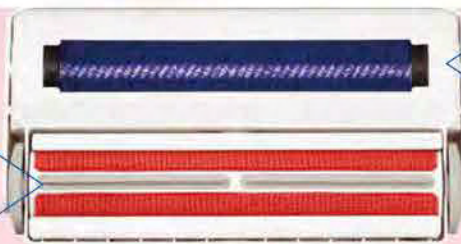

ぱくぱく® ローラーW

エチケット® ブラシ

ペットの抜け毛、
髪の毛、綿ほこり

しっかりキャッチ

あらゴミ取用ロールブラシ

猫砂・お菓子・食べこぼし

しっかりキャッチ

W ローラー効果で カーペットがキレイに!!

ecoに節約

電気・電池・スペアも不要!
地球にも家計にも優しいeco仕様です。

詳しくは
携帯・
スマホで

洋服ブラシでお馴染みのエチケットブラシは、
耐久性抜群! 布製品に絡み付いたホコリや
ペットの抜け毛もしっかりキャッチします。

エチケット® ブラシ は日本シールの登録商標です

品番 : N80M POS:080080
カラー: ホワイト
入数 : 40個
材質 : 本体/ABS樹脂、
エチケットブラシ/ナイロン
ロールブラシ/ナイロン

製造発売元

日本シール株式会社

〒559-0025 大阪市住之江区平林南1丁目3番65号 TEL.06-6682-4163
国際標準規格 ISO9001 国際標準規格 ISO14001 認証登録事業所

☎0120-54-1477 (受付時間:平日午前9時~午後5時まで)
<http://www.nipponseal.co.jp>