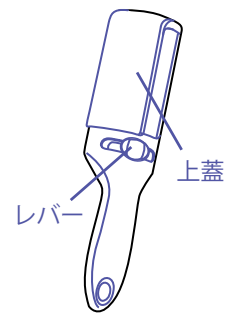

置いておきたい場所へ収納出来ます。

狭い場所にも縦置き収納出来ます。

動画を
チェック!

品 番 : N765T
カラー : ノーブルグレー
入 数 : 40
J A N : 4902391076090
本体寸法 : 幅197×奥行189×高さ55(mm)
材質表示 : 本体/ABS樹脂 ローラー/PP
ケース/ABS樹脂
エチケット。ブラシ/ナイロン

エチケット。ブラシ は日本シールの登録商標です

製造発売元

日本シール株式会社

〒559-0025 大阪市住之江区平林南1丁目3番65号 TEL.06-6682-4163
国際標準規格 ISO9001 国際標準規格 ISO14001 認証登録事業所

☎0120-54-1477 (受付時間:平日午前9時~午後5時まで)
<http://www.nipponseal.co.jp>

BEST TORESSER

ベストトレッサー

**アイロンがけの前仕上げや洗濯くずの除去に!
衣類についたペットの抜け毛にも!**

集めたゴミは自動的にダストボックスへ!!
上蓋を横にスライドさせるだけでゴミ捨て簡単!!

品番：H08 ベストトレッサー
カラー：ホワイト
入数：50個
材質：本体／ABS樹脂
 ブラシ／ナイロン（パイル）100%
POS：008008

●使い方

- ・ブラシ中央部の切り替えレバーの操作で（矢印の方向へブラッシング）左右どちらの方向にも使用できる大変便利な洋服ブラシです。
- ・ブラシ面についたホコリは、切り替えレバーを左右に2～3度スライドするだけで、自動的にダストボックスに収納され、ブラシ面はいつもきれいな状態で御使用になれます。
- ・ダストボックスにゴミがたまったら、本体のフタをスライドさせて、中のゴミをゴミ箱に捨ててください。