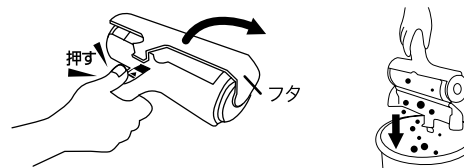

GOOD DESIGN
AWARD 2021

電気いらずでらくらくお掃除!

ベッド、マットレスにも

髪の毛・綿ぼこりが
押して引くだけで
どんどん取れる!

品番：N88F / カラー：ブルー / 入数：40個
材質：本体/ABS樹脂 / ブラシ/ナイロン100%
POS：088031

【用途】

ふとん・マットレス・毛布などに付いたほこり・髪の毛や
ペットの抜け毛などのお掃除にご使用ください。

【使い方】

ブラシ面をふとん・マットレス・毛布などにあて、前後に動かして
ください。取り込んだゴミはダストボックスに収納されます。

ゴミの捨て方

① フタを開けてください ② 中のゴミを捨ててください

- 粗いゴミ(パンくず、米粒、紙くず)や湿ったゴミなどのお掃除には適していません。
- 下記場所の清掃には不向きです。
- ・フローリング、タイル、コンクリートなどの硬く滑らかな場所
- ・畳
- 衣類には衣類用のエチケットブラシをご使用ください。
- ペットの体や人体には使用しないでください。
- 使用後はその都度中のゴミを捨ててください。
- 本体の汚れは、水または中性洗剤を含ませた柔らかい布で拭き取ってください。※水洗い不可
- 火気に近づけないでください。