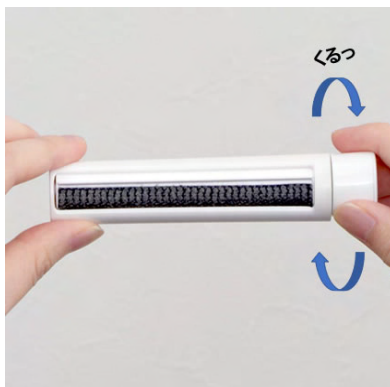

H10 ベストトレッサー-mini

持ち歩きに便利な ホコリ取り ベストトレッサーミニ

品番：H10 ベストトレッサー-mini
カラー：ホワイト
入数：50個
材質：本体／ABS樹脂
ブラシ／ナイロン（パイル）100%
POS：010001

H11 毛玉トレッサー-mini

お出かけ先でも慌てずキレイ!! 毛玉トレッサーミニ

品番：H11 毛玉トレッサー-mini
カラー：ピンク
入数：50個
材質：本体／ABS樹脂
ブラシ／ナイロン（パイル）100%
POS：011015

日本シール株式会社
本社工場 〒559-0025 大阪市住之江区平林南1丁目3番65号
TEL 06-6682-4163
FAX 06-6682-4425